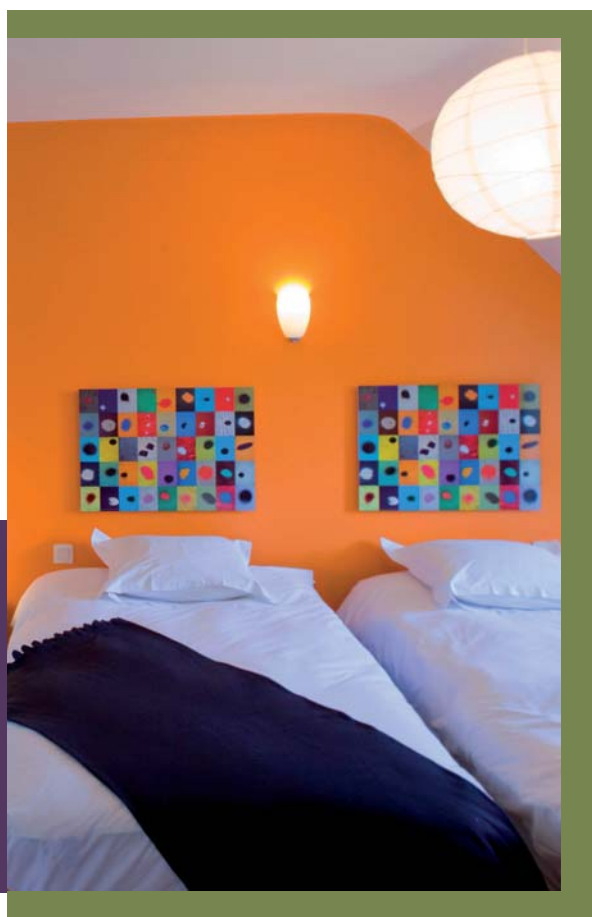

Gîte Le Hêtre

56910 Quelneuc - Morbihan - Bretagne

Michelle Orhand - Tél. 06 10 03 09 43

contact@gites-boispeschard.com

Surface : 131 m²

Capacité : 8 personnes

Nombre de chambres : 4 chambres

Animaux acceptés

Piscine sur place

Internet

Gîte avec cuisine ouverte, salle à manger, salon avec poêle à bois, 4 chambres (4 lits 2 pers. 2x90x200 ou 180x200, 1 lit enfant 80 x 190, 1 lit bébé), salle d'eau/WC, salle de bains, WC indépendants. Terrasse indépendante aménagée, abri couvert/vélos. Chauffage par aérothermie. En commun : piscine chauffée et couverte, sauna, jardin de 5000 m², étang, box à chevaux, salle de jeux avec billard et babyfoot, Wifi gratuit avec code d'accès. Parure de draps, linge de toilette et linge de maison fournis.