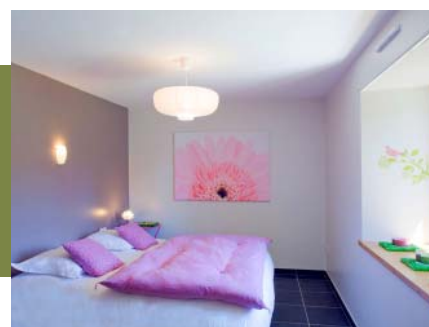

Gîte Le Hêtre

Équipement & services :

A l'intérieur : plaque induction 4 feux, four pyrolyse, micro-onde, combiné réfrigérateur-congélateur, cafetière et bouilloire, grille-pain, lave-vaisselle, lave-linge, sèche-linge, TV écran plat LCD, lecteur DVD, aspirateur, fer à repasser et table à repasser.

A l'extérieur : barbecue, terrasse indépendante avec meubles de jardin, bains de soleil, parking privatif.

Prestation bébé : sur demande préalable

A disposition : 3 lits parapluie avec leur matelas épais + 3 chaises hautes en bois + 1 baignoire bébé