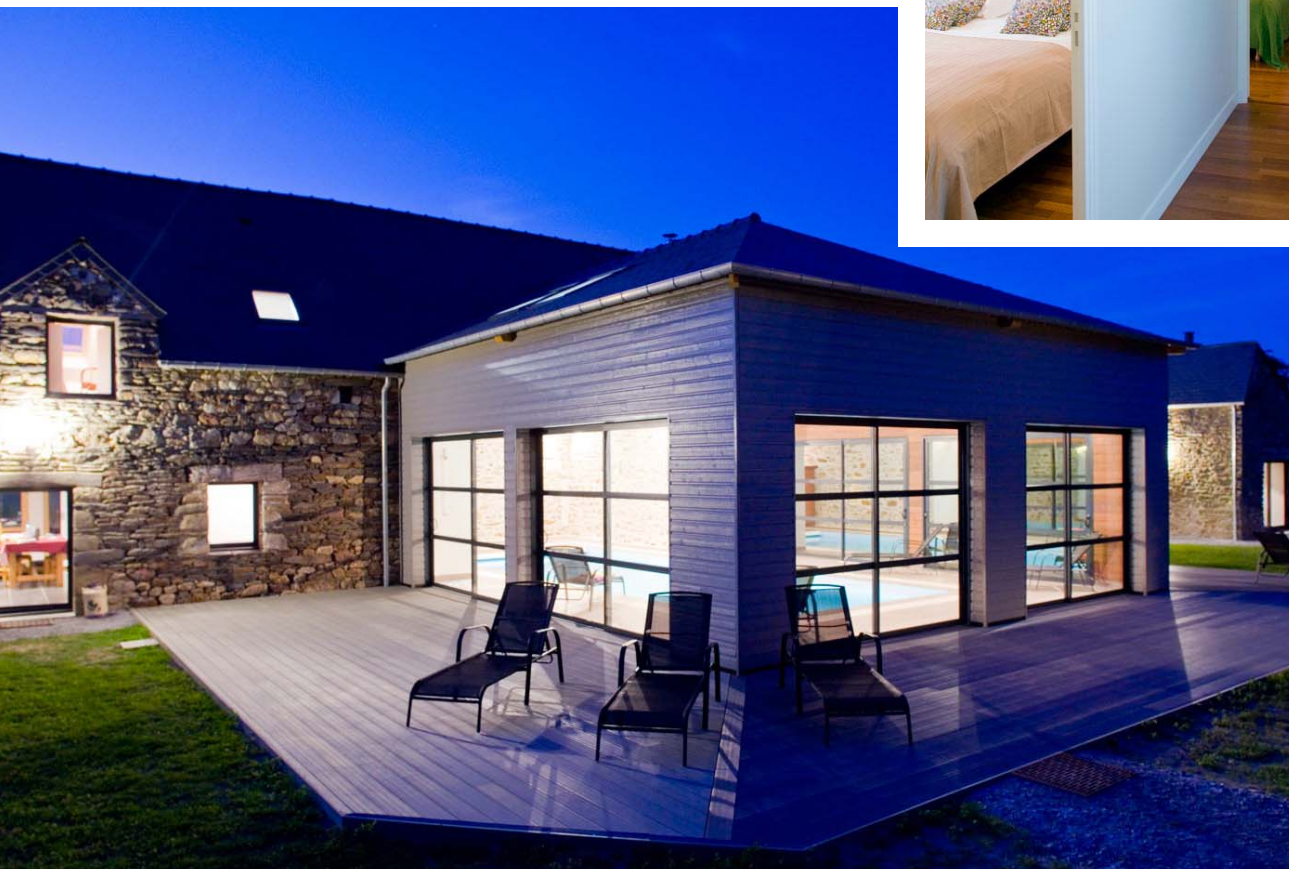

Piscine sur place

Internet

Gîte mitoyen à la piscine avec cuisine ouverte, salle à manger, salon avec poêle à bois, 3 chambres (3 lits 2 pers. 2x90x200 ou 180x200, 1 lit enfant 80 x 190), salle d'eau/WC, salle de bains, WC indépendants.

Terrasse indépendante aménagée, abri couvert/ vélos. Chauffage par aérothermie.

En commun : piscine chauffée et couverte, sauna, jardin de 5000 m<sup>2</sup>, étang, box à chevaux, salle de jeux avec billard et babyfoot, Wifi gratuit avec code d'accès. Parure de draps, linge de toilette et linge de maison fournis.

# Gîte Le Chêne

A l'extérieur : barbecue, terrasse indépendante avec meubles de jardin, bains de soleil, parking privatif.

Prestation bébé : sur demande préalable

A disposition : 3 lits parapluie avec leur matelas épais + 3 chaises hautes en bois + 1 baignoire bébé