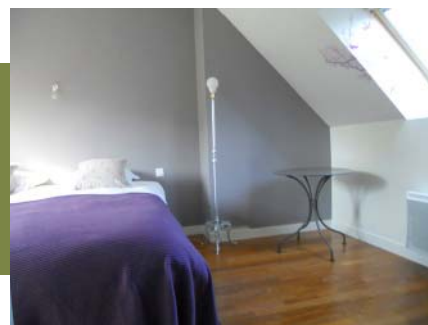

Gîte Le Châtaignier

Équipement & services :

A l'intérieur : plaque induction 4 feux, four pyrolyse, micro-onde, combiné réfrigérateur-congélateur, cafetière et bouilloire, grille-pain, lave-vaisselle, lave-linge séchant, TV écran plat LCD, lecteur DVD, aspirateur, fer à repasser et table à repasser.

A l'extérieur : barbecue, terrasse indépendante avec meubles de jardin, bains de soleil, parking privatif.

Prestation bébé : sur demande préalable

A disposition : 3 lits parapluie avec leur matelas épais + 3 chaises hautes en bois
+ 1 baignoire bébé