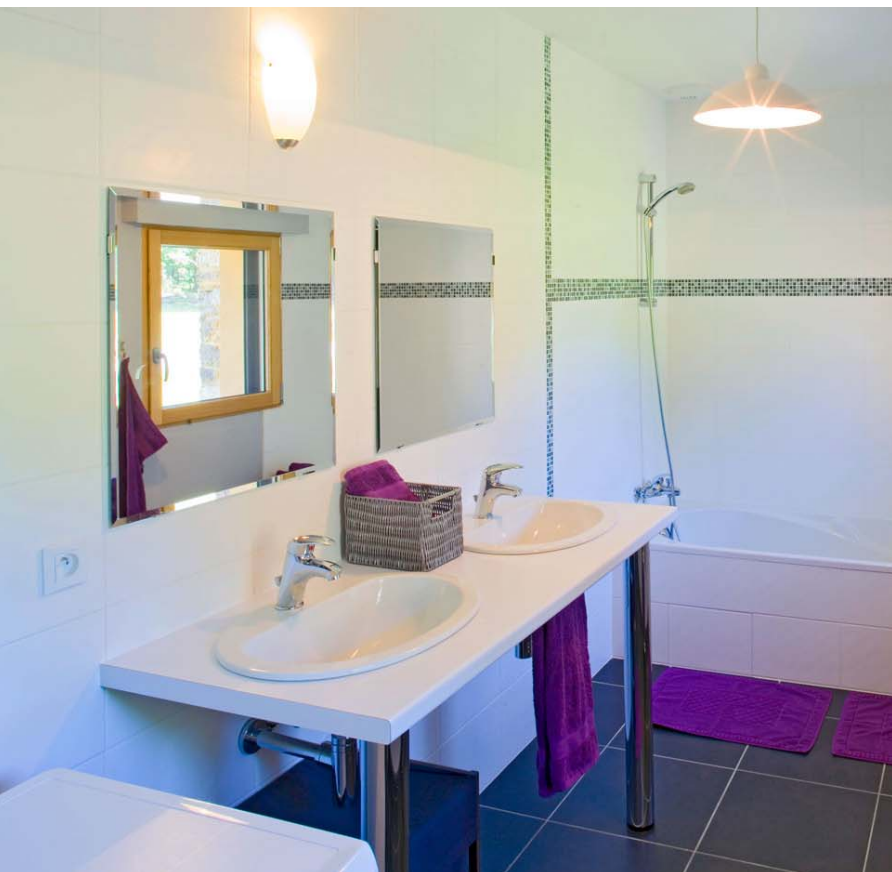

Piscine sur place

Internet

Gîte indépendant avec cuisine ouverte, salle à manger, salon avec poêle à bois, 2 chambres (2 lits 2 pers. 2x90x200 ou 180x200, 1 lit enfant 80 x 190°, salle de bains, WC indépendants.

WiFi gratuit avec code d'accès.

Parure de draps, linge de toilette et linge de maison fournis.

Gîte Le Châtaignier

Équipement & services :

A l'intérieur : plaque induction 4 feux, four pyrolyse, micro-onde, combiné réfrigérateur-congélateur, cafetière et bouilloire, grille-pain, lave-vaisselle, lave-linge séchant, TV écran plat LCD, lecteur DVD, aspirateur, fer à repasser et table à repasser.